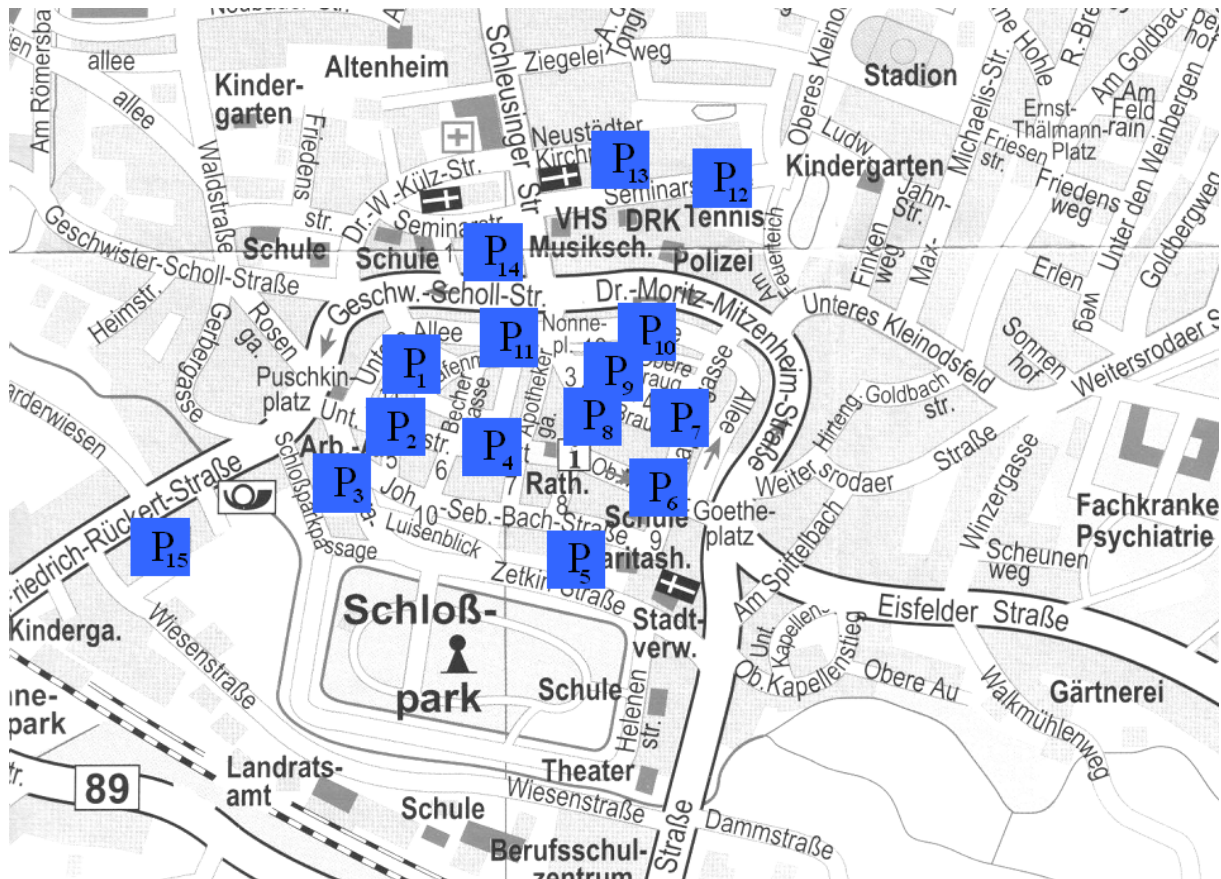

Parken in der Innenstadt von Hildburghausen

Die Stadt Hildburghausen verfügt über 650 Stellplätze innerhalb des Stadtgebietes, trotz Schließung des Bachplatzes als Parkplatz. So gibt es innerhalb der Stadt genügend Stellplatzmöglichkeiten für den Besuch der Innenstadt rund um den Markt bzw. auf dem Markt selbst.

Parkmöglichkeiten in der Innenstadt

Parken in der Unteren Allee (Parkplatz)

31 Stellplätze für Pkw und 3 Stellplätze für Motorräder stehen zur Verfügung
2 Minuten bis zur Stadtmitte
Parkgebühr 0,50 € / Stunde

Parken in der Unteren Allee

15 Stellplätze für Pkw stehen zur Verfügung
2 Minuten bis zur Stadtmitte
Parkgebühr Parkscheibe

Parken in der Unteren Marktstraße

12 Stellplätze für Pkw und 2 Behindertenstellplätze stehen zur Verfügung
zentrale Lage in der Stadtmitte
Parkgebühr Parkscheibe

P₁₄

Parken in der Geschwister-Scholl-Straße (Parkplatz)
ca. 30 Stellplätze für Pkw und 2 Behindertenstellplätze stehen zur Verfügung
5 Minuten bis zur Stadtmitte
Parkgebühr Parkscheinautomat

P₁₅

Parken in der Friedrich-Rückert-Straße
ca. 54 Stellplätze für Pkw und 2 Behindertenstellplätze stehen zur Verfügung,
ebenso 3 Stellplätze für Pkw – Camping
10 Minuten bis zur Stadtmitte
Parkgebühr kostenlos